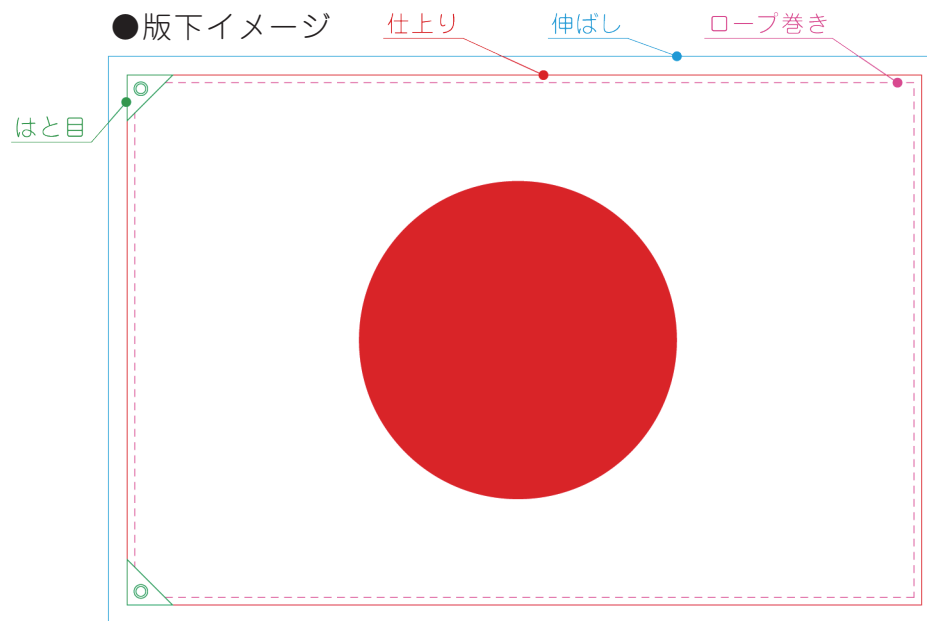

Item	ht01_旗:700×1,050mm	
Spec	仕上り: H700×W1,050mm	
	伸ばし: H750×W1,100mm~	
	はと目: 2カ所(※サイズによって設定します)	
	三つ巻: 四方	
Scale	10%	TAHARA-CHA - TEMPLATE -

● 掲示イメージ

※旗竿に結ぶ側を竿元と言います。旗は基本的に左側が竿元です。

※紋章は、Bの1%竿元に寄っています。

● デザインはこちらへ