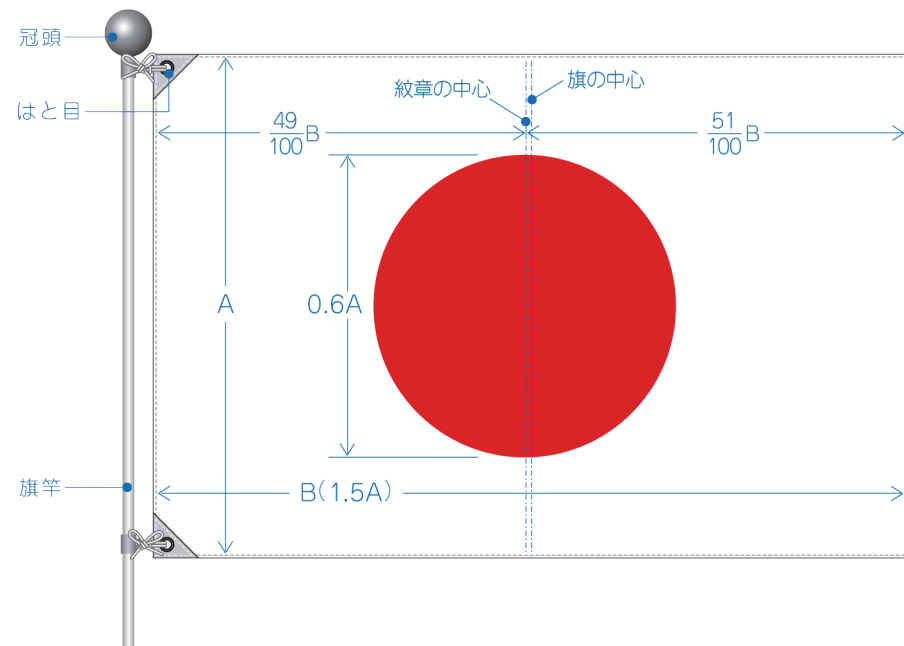

Item	ht01_旗:700×1,050mm	
Spec	仕上り: H700×W1,050mm	
	伸ばし: H750×W1,100mm~	
	はと目: 2カ所(※サイズによって設定します)	
	三つ巻: 四方	
Scale	10%	TAHARA-CHA - TEMPLATE -

● 掲示イメージ

※旗竿に結ぶ側を竿元と言います。旗は基本的に左側が竿元です。

※紋章は、Bの1%竿元に寄っています。

● デザインはこちらへ