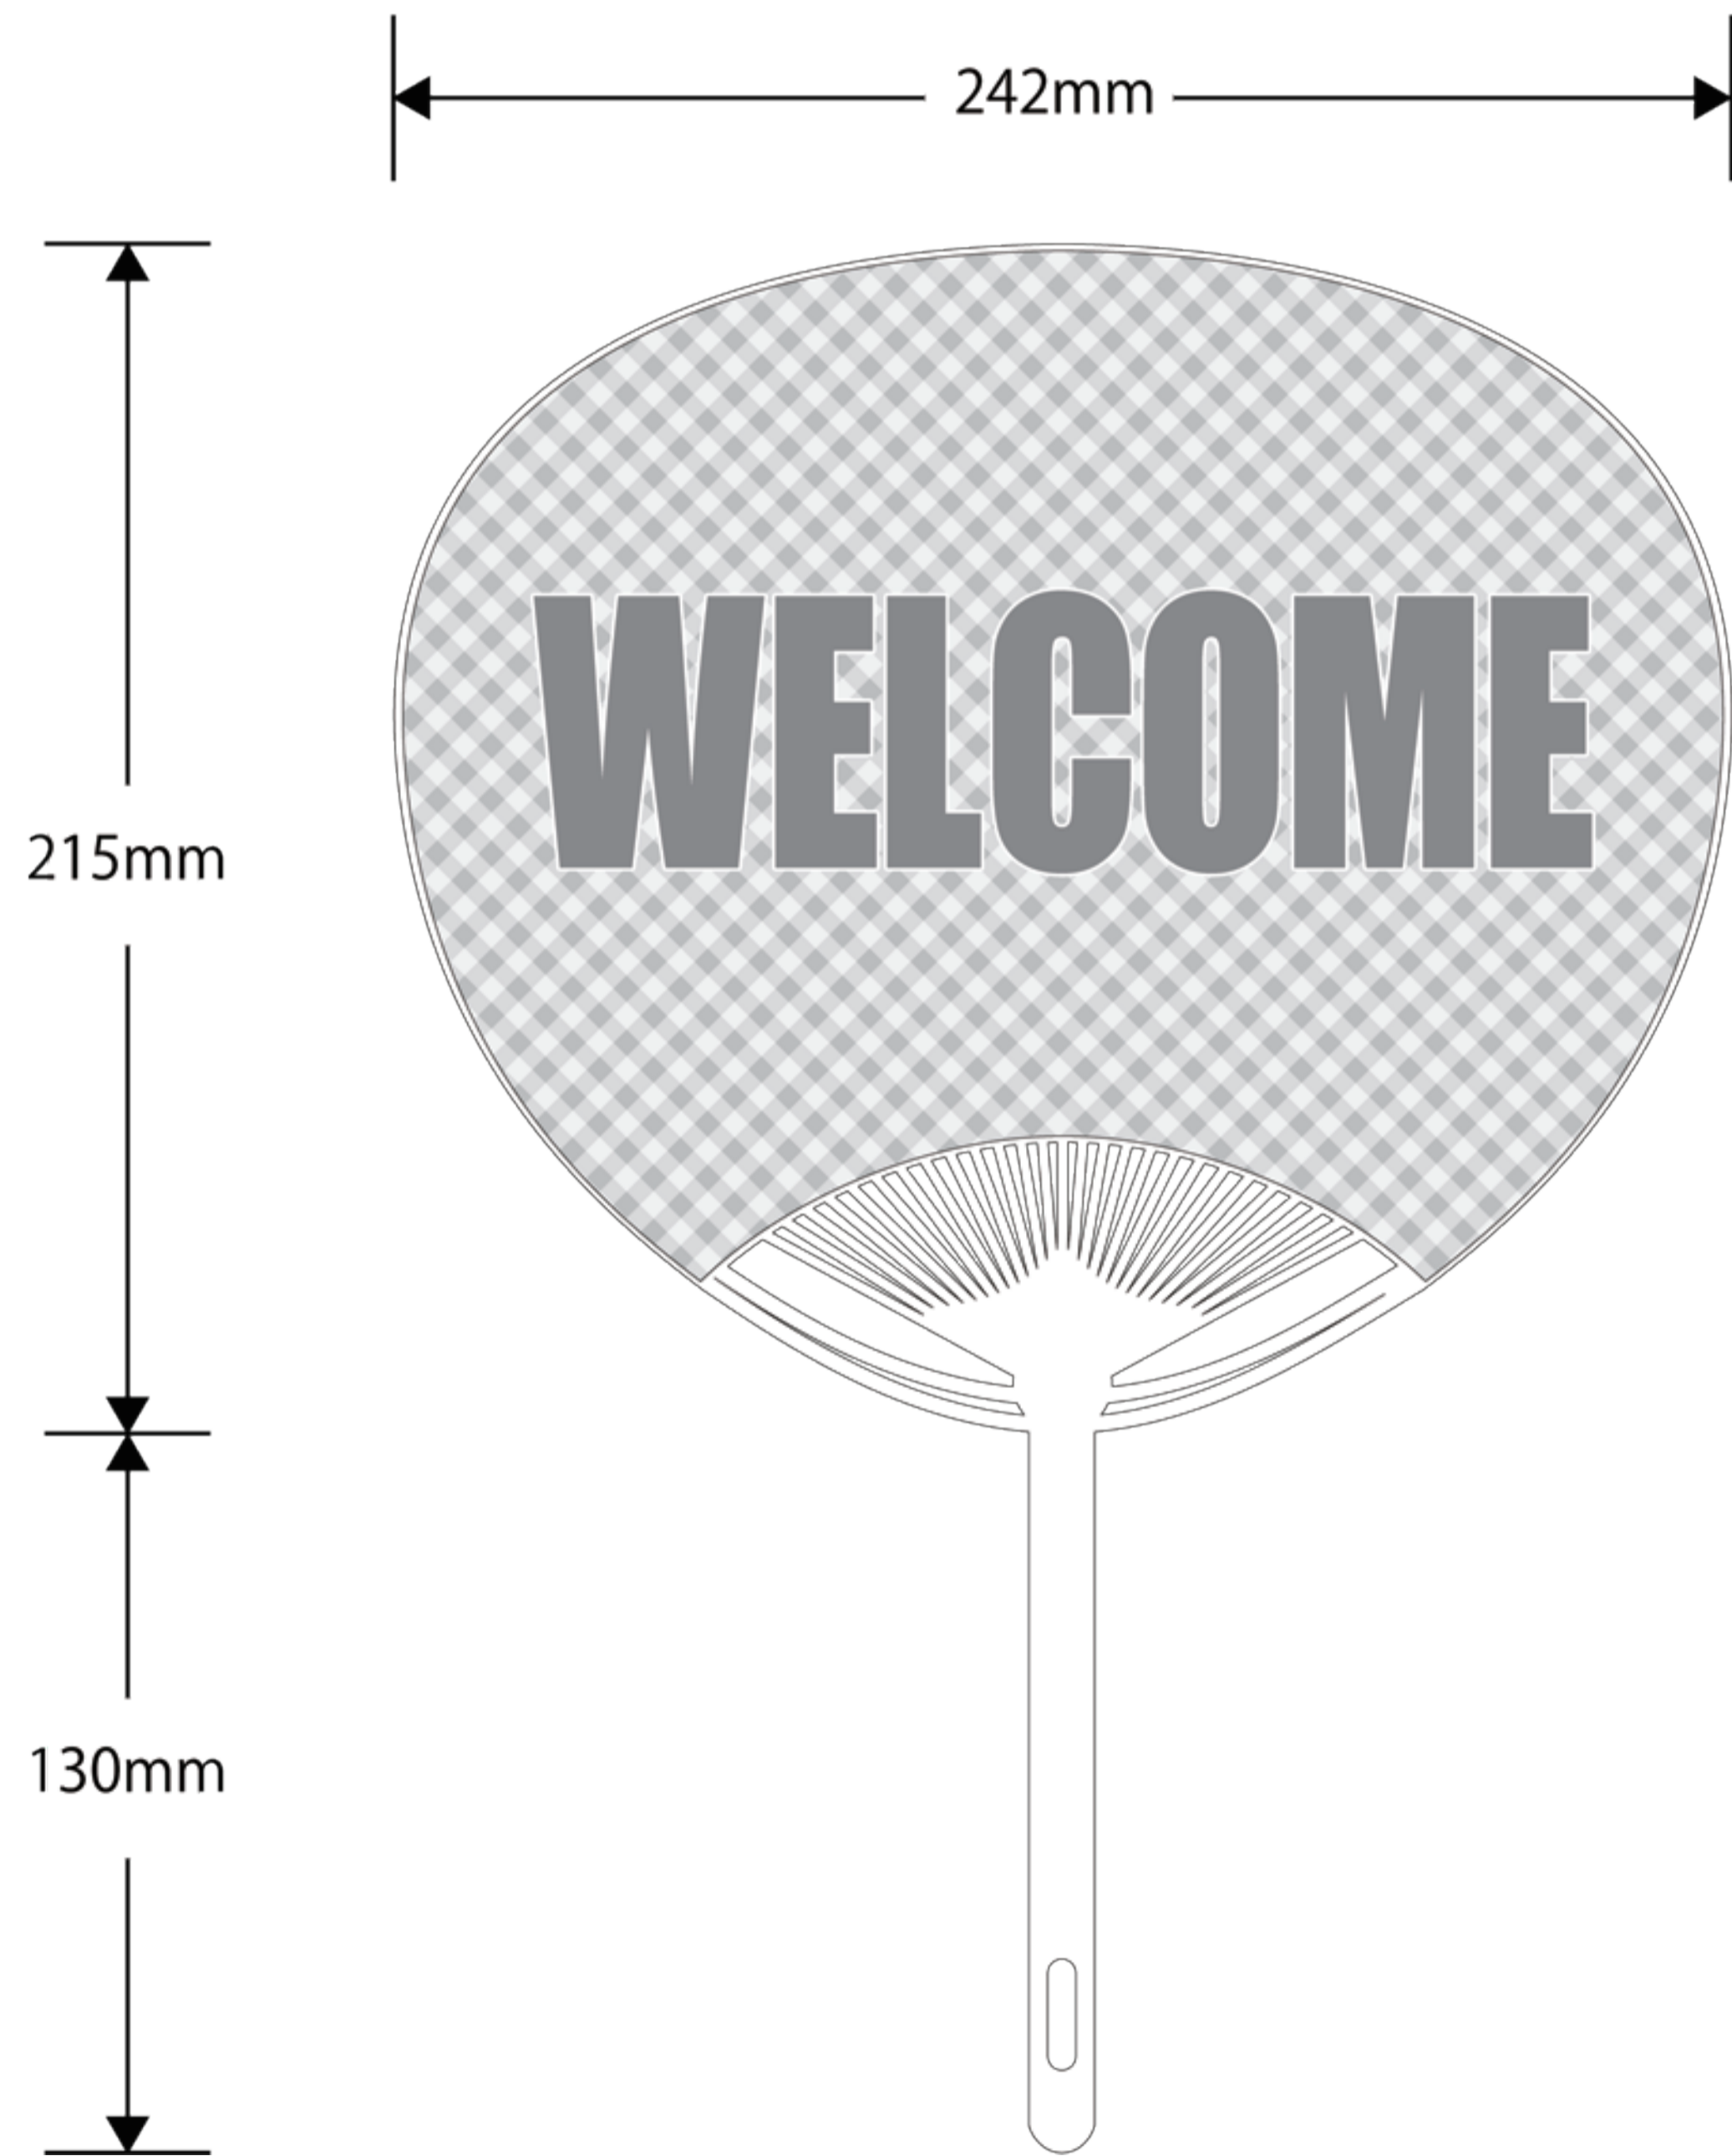

Item	uh01_うちわ(レギュラー):242×345mm(柄含む)	
Spec	仕上り: 約 W239× 約 H186mm (扇部分のみ) 伸ばし: 約 W258× 約 H198mm~	
Scale	100%	TAHARA-4a -TEMPLATE-

●完成イメージ

●版下イメージ

●デザインはこちらへ