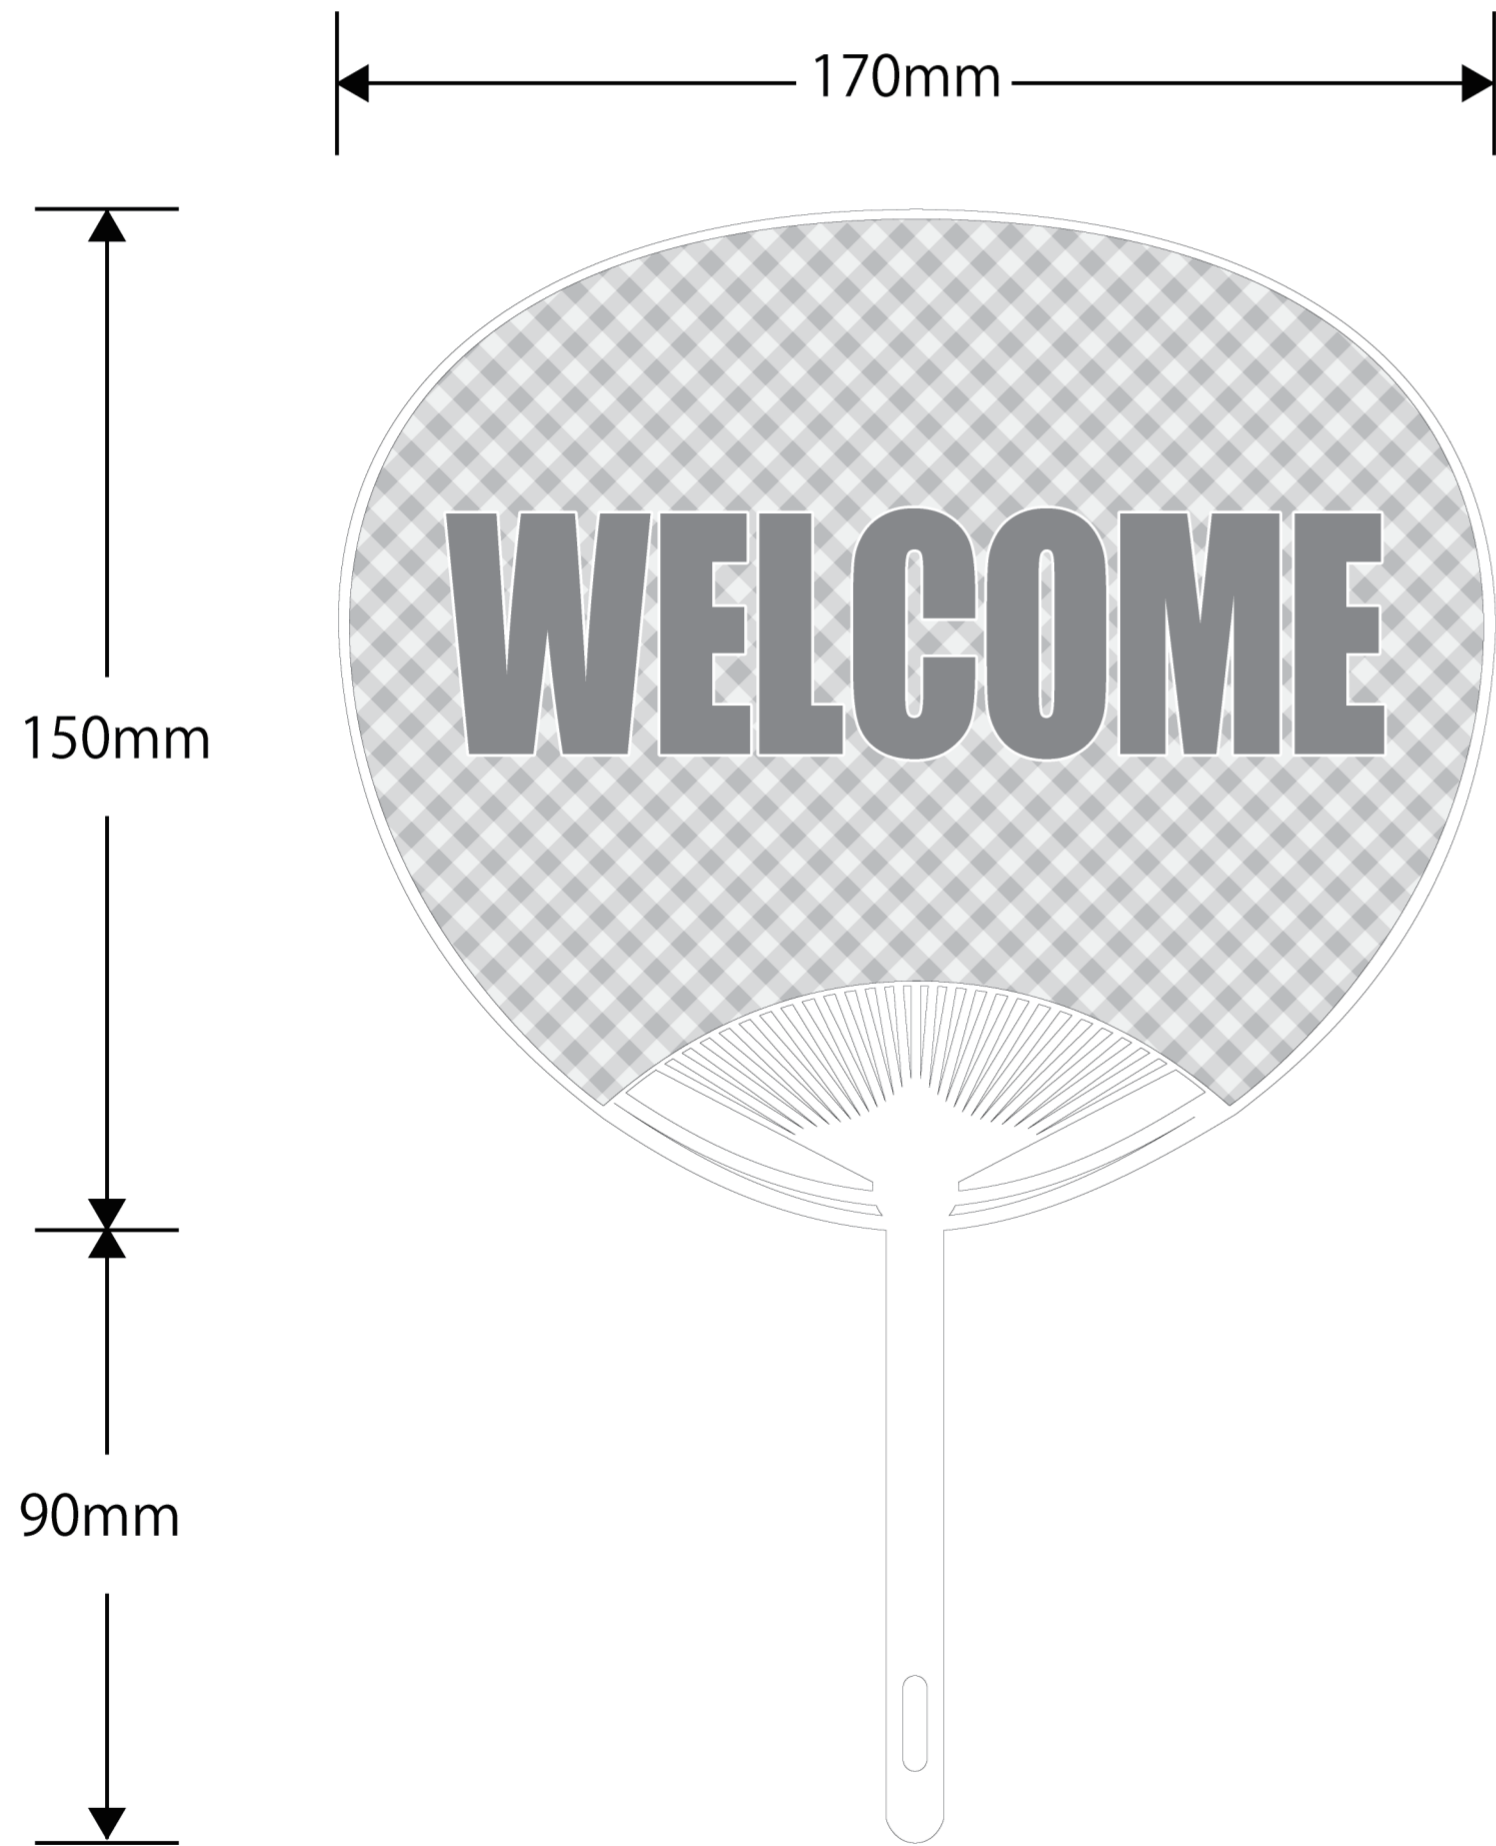

Item	uh03_うちわ(ミドル):170×240mm(柄含む)	
Spec	仕上り:約 W167× 約 H130mm (扇部分のみ) 伸ばし:約 W187× 約 H150mm~	
Scale	100%	TAHARA-4a -TEMPLATE-

●完成イメージ

●版下イメージ

●デザインはこちらへ