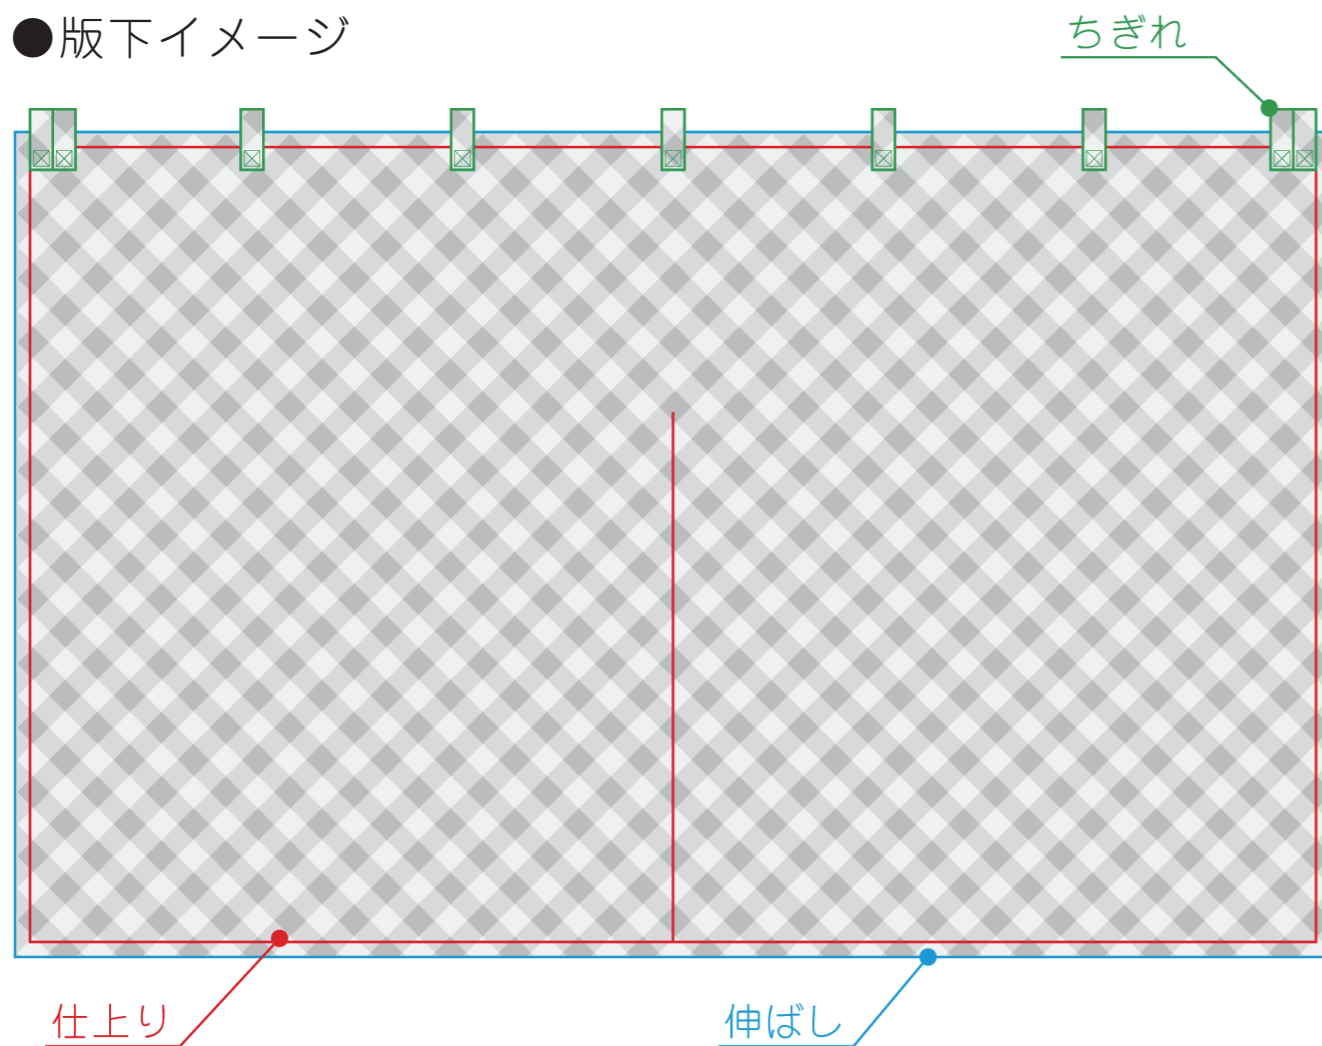

Item	nor01_ のれん 2 布 : 1,050 × 1,700mm	
Spec	仕上り : H1,050 × W1,700mm	
	伸ばし : H1,090 × W1,740mm~	
	ちぎれ : 9 カ所	
	分 割 : 2 布	
Scale	10%	TAHARA-4a -TEMPLATE-

● 掲示イメージ

● 版下イメージ

● デザインはこちらへ