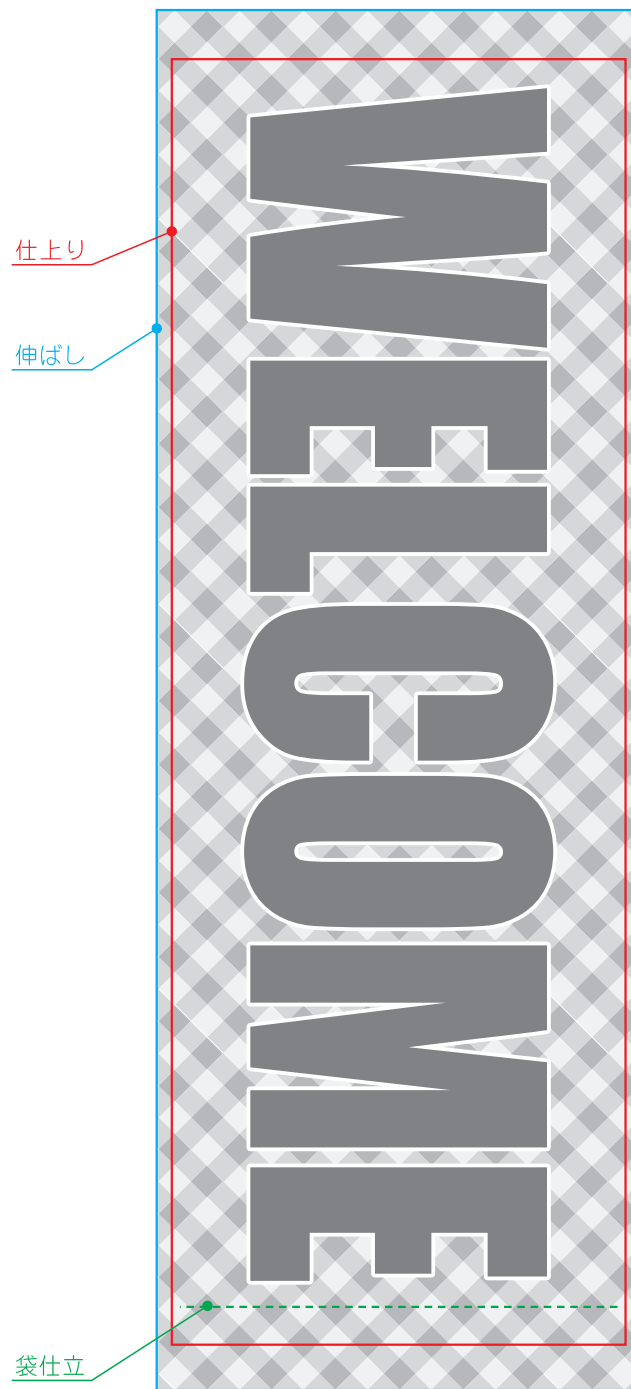

Item	テンションバナー : 600×1,700mm	
Spec	仕上り : W600×H1.700mm	
	伸ばし : W640×H1.825mm~	
	袋仕立 : 上部 谷折り 下部 仕上り内50	
Scale	10%	TAHARA-4a -TEMPLATE-

● 掲示イメージ

● 版下イメージ

● デザインはこちらへ